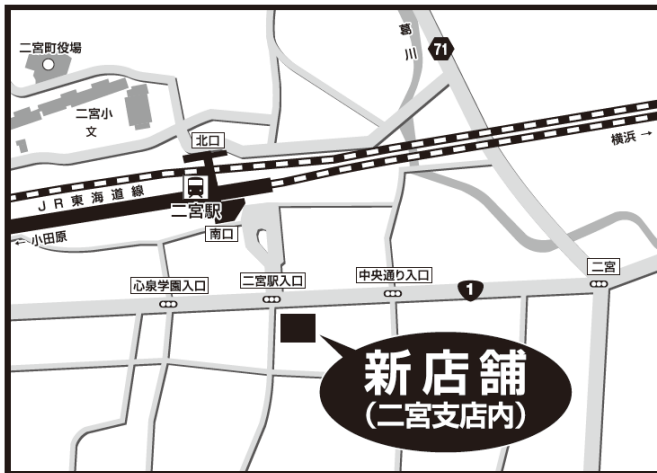

二宮北支店の店舗移転のお知らせ

平素は格別のお引き立てを賜り、誠にありがとうございます。

横浜銀行二宮北支店は、2020年4月13日（月）より、近隣の「二宮支店」内に移転いたします。今回の移転により、2つの店舗が同一の建物内で営業をおこなうこととなります。

店舗の移転につきましては、何かとご不便をおかけすることと存じますが、今後とも変わらぬご愛顧を賜りますようお願い申し上げます。

【新店舗のご案内】

新店舗

【2020年4月13日（月）より営業します】

〒259-0123

神奈川県中郡二宮町二宮 147 番地の 1
（二宮支店内）

TEL : 0463-71-0384

※電話番号は二宮支店と同一となります

店舗移転にともなう店番・店名・口座番号の変更はありません。

通帳・カードはそのままご利用になれます。

【ATMコーナーの営業時間について】

場所 \ 日程	4月10日（金）	4月11日（土）	4月12日（日）以降
二宮北支店 （現店舗）	7:45~18:00 （18:00以降休業）	12:00~21:00 （12:00まで休業）	平日 7:45~21:00 土・日・祝日 9:00~21:00
二宮支店 （二宮北支店移転先）	7:45~21:00	9:00~21:00	平日 7:45~21:00 土・日・祝日 9:00~21:00

- ・二宮北支店の現店舗は、2020年4月11日（土）以降、ATMコーナーのみの営業（無人出張所）となります。
- ・硬貨のお預け入れおよびお引き出し、現金でのお振り込み、通帳記入、ATM宝くじサービスのお取り扱いが可能です。通帳繰越はお取り扱いできません（硬貨のお取扱いは平日8:45~18:00となります）。

近隣ATMおよび営業時間のご案内

西友二宮店出張所（西友二宮店内）

平日、土・日・祝日

9:00~21:00

お問い合わせ先

横浜銀行 二宮北支店 TEL : 0463-71-2325

電話受付時間：銀行窓口営業日の9:00~17:00

Afresh あなたに、あたらしく。

2020.3（使用期限：2020年4月13日まで）