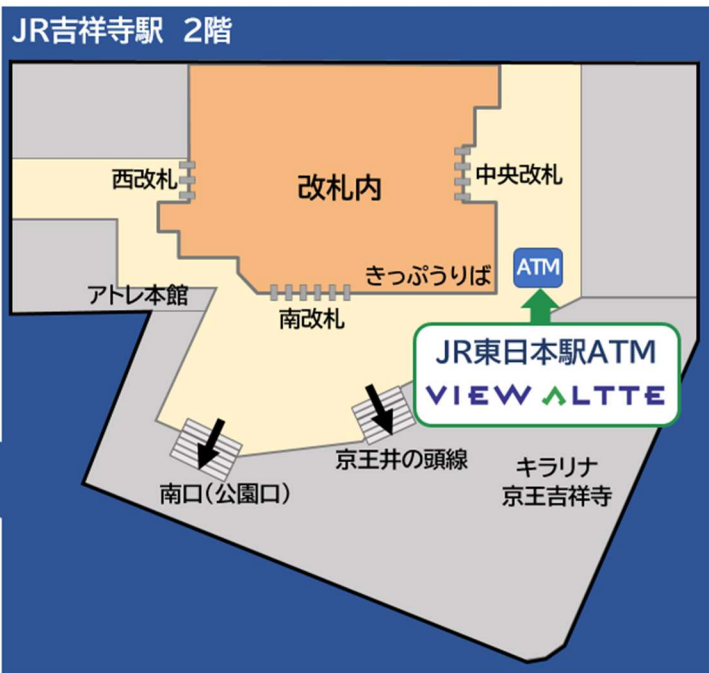

# JTB 吉祥寺店休業時の ATMサービスのご案内について

当ATMコーナーは、JTB 吉祥寺店の休業時にはご利用になれません。  
 近隣に設置されている「ビューアルツテ（JR東日本駅ATM）」では、一部  
 ご利用手数料が無料になりますので、ご利用ください。  
 ご不便をおかけいたしますが、ご理解賜りますようお願い申し上げます。

## ●近隣のビューアルツテ（JR東日本駅ATM）

## ●ビューアルツテ（JR東日本駅ATM）のご利用手数料

(税込み)

	平日				土・日・祝日	
	0:05	8:45	18:00	23:50	0:05	~ 23:50
お引き出し	110円	<b>無料</b>	110円		110円	
残高照会		無料			無料	

※吉祥寺支店窓口では現金のお取り扱いをしておりません。