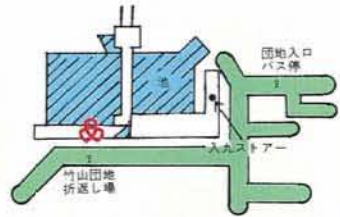

鴨居出張所 横浜市緑区竹山3丁目1番地8 ☎(045)933-0341(代)

●沿革

- 昭46.7.5 中山支店出張所として、横浜市緑区鴨居町2255番地で営業開始
- 47.4.24 横浜市緑区鴨居町2699番地へ移転
- 47.9.6 区画整理により、所在地名横浜市緑区竹山3丁目1番地8となる

横浜若葉台出張所 横浜市旭区若葉台1丁目3番2号 ☎(045)921-2231(代)

●沿革

- 昭54.4.23 中山支店出張所として、横浜市旭区若葉台1丁目3番2号で営業開始