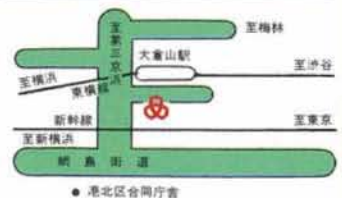

●歴代支店長

昭45. 5.12	岸本 和之	昭50. 1.20	田川 照男
46. 5.10	今井 貞三	53. 1.11	平井 克叔
48.11.10	平柳不二雄	55. 1.11	塚田 茂